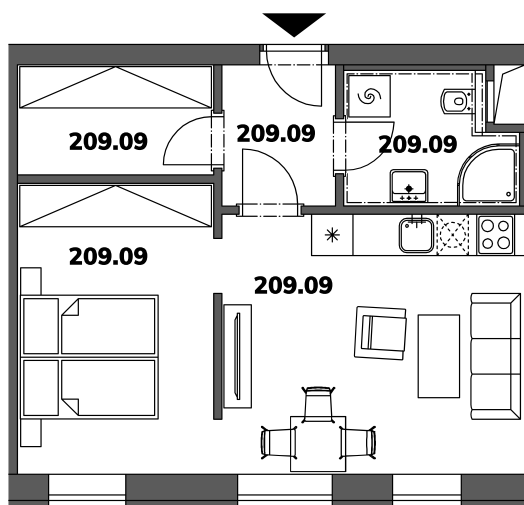

BUDOVA B1

PODLAŽÍ 2.NP

4np

3np

2np

1np

BYT B209

BYT B209, KATEGORIE 2+KK

Celková plocha: 42,50 m²
Podlahová plocha: 41,30 m²
Obytná plocha: 41,30 m²

209.01	Chodba	3,38 m ²
209.02	Obývací pokoj s kk	16,65 m ²
209.04	Ložnice	12,25 m ²
209.09	Koupelna vč. WC	4,46 m ²
209.12	Šatna	4,56 m ²