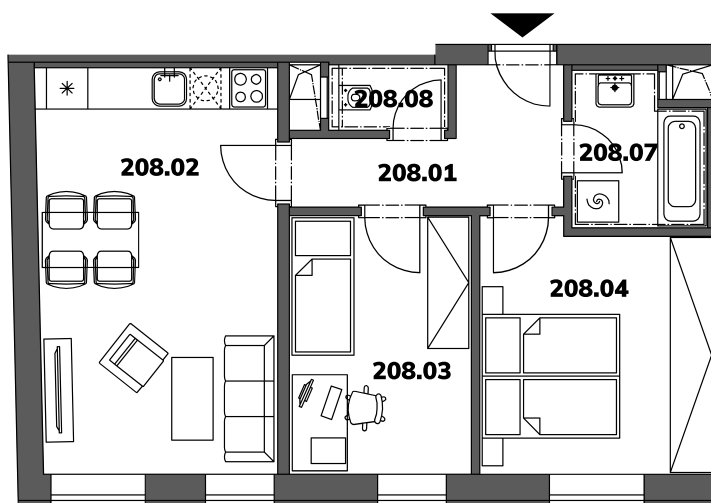

BUDOVA B1

BYT B208, KATEGORIE 3+KK

Celková plocha: 55,90 m²

Podlahová plocha: 53,80 m²

Obytná plocha: 53,80 m²

PODLAŽÍ 2.NP

4np

3np

2np

1np

BYT B208

208.01	Chodba	5,65 m ²
208.02	Obývací pokoj s kk	20,51 m ²
208.03	Pokoj	9,95 m ²
208.04	Ložnice	12,10 m ²
208.07	Koupelna	4,12 m ²
208.08	WC	1,51 m ²

SJEDNEJTE SI SCHŮZKU JEŠTĚ DNES

tel.: 602 269 011 mail: pavel.velebil@tide.cz

Upozornění: Plochy jednotlivých místností se mohou mírně lišit. Umístění zařízení bytu je uváděno pouze orientačně, přesná specifikace rozvodů a jejich možného napojení je určena v prováděcí dokumentaci. Zobrazený nábytek a kuchyňské linky nejsou součástí dodávky. Podlahová plocha je vypočtena na základě nařízení vlády 366/2013.