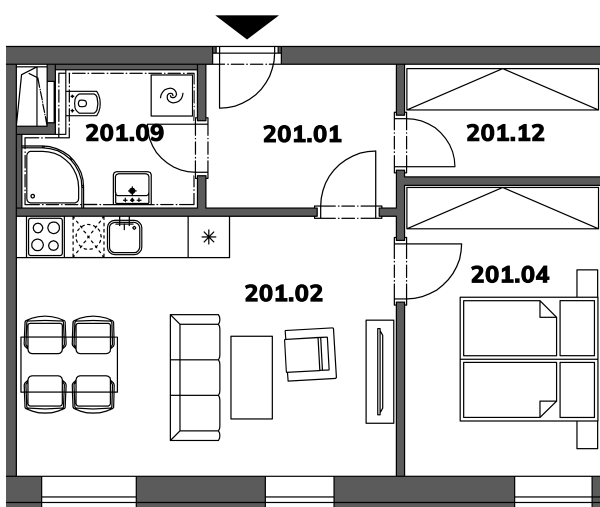

# BYT B201, KATEGORIE 2+KK

**Celková plocha:** 49,60 m<sup>2</sup>

**Podlahová plocha:** 49,00 m<sup>2</sup>

**Obytná plocha:** 48,10 m<sup>2</sup>

**PODLAŽÍ 2.NP**

4np

3np

**2np**

1np

**BYT B201**

201.01	Chodba	5,79 m <sup>2</sup>
201.02	Obývací pokoj s kk	20,88 m <sup>2</sup>
201.04	Ložnice	12,14 m <sup>2</sup>
201.09	Koupelna vč. WC	4,53 m <sup>2</sup>
201.12	Šatna	4,71 m <sup>2</sup>