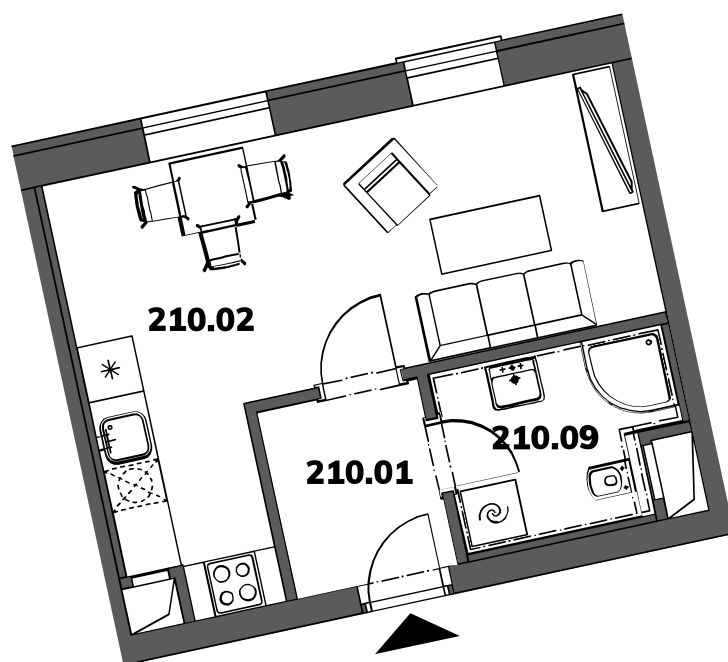

BUDOVA B2

BYT B210, KATEGORIE 1+KK

Celková plocha: 28,80 m²

Podlahová plocha: 28,80 m²

Obytná plocha: 28,10 m²

PODLAŽÍ 2.NP

4np

3np

2np

1np

BYT B210

210.01	Chodba	3,59 m ²
210.02	Obývací pokoj s kk	20,00 m ²
210.09	Koupelna vč. WC	4,46 m ²

SJEDNEJTE SI SCHŮZKU JEŠTĚ DNES

tel.: 602 269 011 mail: pavel.velebil@tide.cz

Upozornění: Plochy jednotlivých místností se mohou mírně lišit. Umístění zařízení bytu je uváděno pouze orientačně, přesná specifikace rozvodů a jejich možného napojení je určena v prováděcí dokumentaci. Zobrazený nábytek a kuchyňské linky nejsou součástí dodávky. Podlahová plocha je vypočtena na základě nařízení vlády 366/2013.