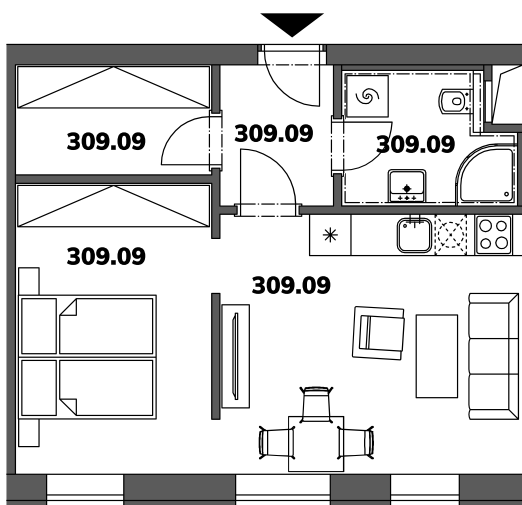

BUDOVA B1

PODLAŽÍ 3.NP

4np

3np

2np

1np

BYT B309

BYT B309, KATEGORIE 2+KK

Celková plocha: 42,50 m²
Podlahová plocha: 41,30 m²
Obytná plocha: 41,30 m²

309.01	Chodba	3,38 m ²
309.02	Obývací pokoj s kk	16,65 m ²
309.04	Ložnice	12,25 m ²
309.09	Koupelna vč. WC	4,46 m ²
309.12	Šatna	4,56 m ²